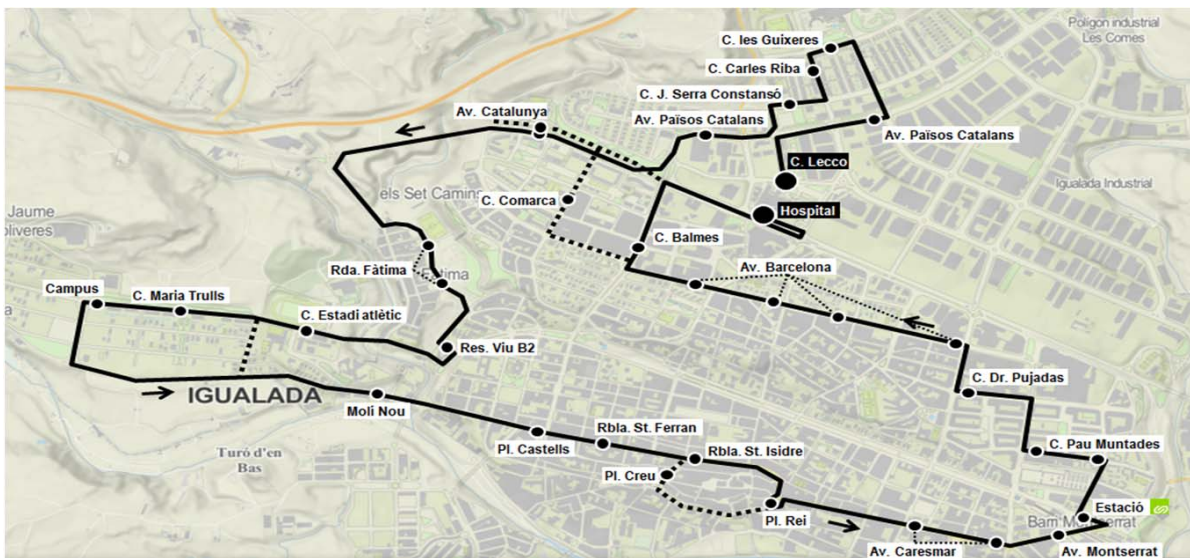

Hospital >> Zona Universitària >> Centre >> Estació >> Hospital

C. de Lecco (Hospital)

Av. dels Països Catalans / C. de Gran Bretanya
C. de les Guixeres (Pavelló)
C. de Carles Riba, 27
C. de Joan Serra i Constansó (Maristes)
Av. dels Països Catalans (supermercat)
Av. de Catalunya (zona escolar Dolors Martí)
Rda. de Fàtima / C. de Nra. Sra. del Pilar
Rda. de Fàtima / C. de Nra. Sra. de la Font Santa
Residencial Viu B2
C. de l'Estadi Atlètic, s/n (zona escolar)
C. de Maria Trulls i Algué / C. de Mahbes
C. de Maria Trulls i Algué (Campus Igualada-UdL)
Av. d'Àngel Guimerà (Molí Nou)
Pl. Castells, 10 (Escola Pia)
Rbla. de Sant Ferran, 52
Rbla. de Sant Isidre, 6 [1]
Pl. de la Creu, 9
Pl. del Rei, 8
Av. de Caresmar, 2
Av. de Caresmar, 36
Av. de Montserrat, 16
Pg. de Verdaguier, 207 / C. de Nicolau Tous
C. de Pau Muntades, 77
C. de Pau Muntades, 23
C. del Doctor Pujadas, 55
Av. de Barcelona, 103
Av. de Barcelona, 75
Av. de Barcelona, 37 (Monalco)
Av. de Barcelona, 17
Av. de Balmes, 76 [2]
Av. de Catalunya (Hospital)

Diumenges i festius
No circula

gruptg.com
twitter.com/direxis_masats
93 804 12 13

Descarrega't els horaris actualitzats al mòbil

[1] Parada fora de servei el mes de juliol. Parada alternativa: Pl. de la Creu, 9.
[2] Parada fora de servei els dies lectius del curs escolar per a les expedicions de les 08.10 i 14.10. Parades alternatives: C. de la Comarca, 46 i Av. de Catalunya (zona escolar Dolors Martí).