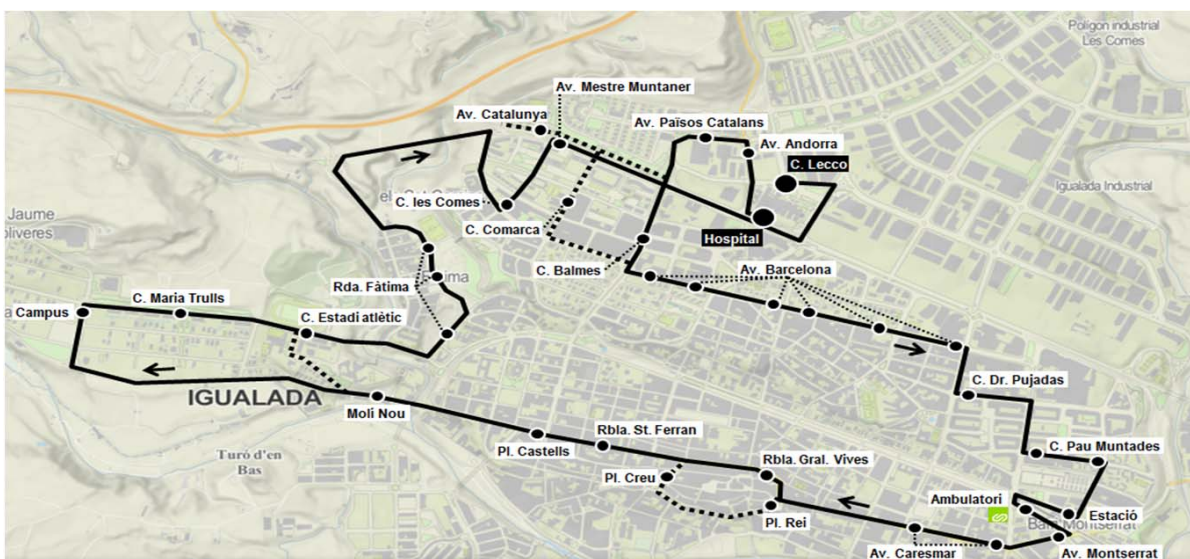

Diumenges i festius

No circula

gruptg.com
twitter.com/direxis_masats
93 804 12 13

Descarrega't els horaris actualitzats al mòbil

[1] Parada fora de servei els dies lectius del curs escolar per a les expedicions de les 12.00 i 17.00. Parades alternatives: Av. de Catalunya (zona escolar Dolors Martí) i C. de la Comarca, 85.
[2] Parada fora de servei el mes de juliol. Parades alternatives: Pl. del Rei, 8 i Pl. de la Creu, 22.

Els horaris de pas són orientatius i poden estar condicionats pel trànsit.
Us recomanem contactar al 93 804 12 13 amb un mínim de 24 hores d'antel·lació per tal de garantir la disponibilitat de places.

Data d'actualització: 04/04/2022